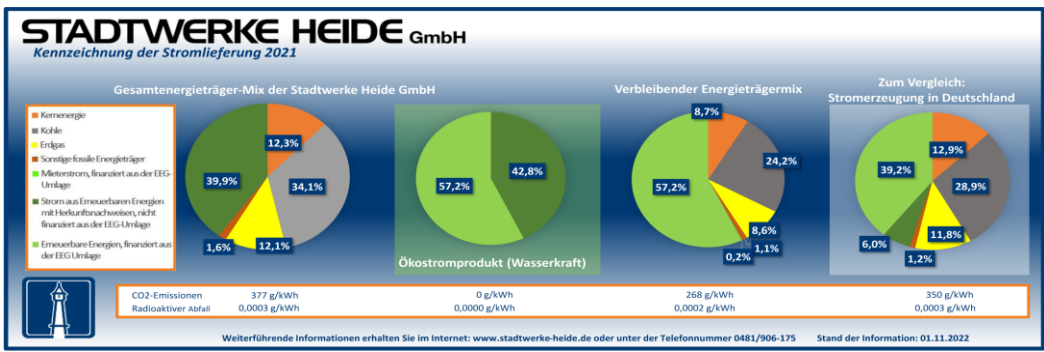

In den Nettopreisen ist enthalten:

	Grundversorgung	Nachtspeicherheizung	Fußbodenheizung	Wärmepumpe	Ökostrom Sondervertrag	Sondervertrag
Stromsteuer	2,050 Cent/kWh	2,050 Cent/kWh	2,050 Cent/kWh	2,050 Cent/kWh	2,050 Cent/kWh	2,050 Cent/kWh
Konzessionsabgabe	1,320 Cent/kWh	0,110 Cent/kWh	0,110 Cent/kWh	0,110 Cent/kWh	1,320 Cent/kWh	1,320 Cent/kWh
EEG-Umlage	0,000 Cent/kWh	0,000 Cent/kWh	0,000 Cent/kWh	0,000 Cent/kWh	0,000 Cent/kWh	0,000 Cent/kWh
Aufschlag KWKG	0,357 Cent/kWh	0,357 Cent/kWh	0,357 Cent/kWh	0,357 Cent/kWh	0,357 Cent/kWh	0,357 Cent/kWh
Umlage §19 Abs. 2 Strom NEV	0,417 Cent/kWh	0,417 Cent/kWh	0,417 Cent/kWh	0,417 Cent/kWh	0,417 Cent/kWh	0,417 Cent/kWh
Umlage §17 EnergieWG	0,591 Cent/kWh	0,591 Cent/kWh	0,591 Cent/kWh	0,591 Cent/kWh	0,591 Cent/kWh	0,591 Cent/kWh
Umlage §18 abschaltb. Lasten	0,000 Cent/kWh	0,000 Cent/kWh	0,000 Cent/kWh	0,000 Cent/kWh	0,000 Cent/kWh	0,000 Cent/kWh
Netzentgelt	7,460 Cent/kWh	2,980 Cent/kWh	2,980 Cent/kWh	2,980 Cent/kWh	7,460 Cent/kWh	7,460 Cent/kWh
Nettopreis	12,195 Cent/kWh	6,505 Cent/kWh	6,505 Cent/kWh	6,505 Cent/kWh	12,195 Cent/kWh	12,195 Cent/kWh
Netz Grundpreis	77,00 Euro/Jahr	0,00 Euro/Jahr	0,00 Euro/Jahr	0,00 Euro/Jahr	77,00 Euro/Jahr	77,00 Euro/Jahr
Messstellenbetrieb	8,84 Euro/Jahr	24,84 Euro/Jahr	24,84 Euro/Jahr	24,84 Euro/Jahr	8,84 Euro/Jahr	8,84 Euro/Jahr
oder mit Moderner Messeinrichtung:	85,84 Euro/Jahr	24,84 Euro/Jahr	24,84 Euro/Jahr	24,84 Euro/Jahr	85,84 Euro/Jahr	85,84 Euro/Jahr
Netz Grundpreis	77,00 Euro/Jahr	0,00 Euro/Jahr	0,00 Euro/Jahr	0,00 Euro/Jahr	77,00 Euro/Jahr	77,00 Euro/Jahr
Messstellenbetrieb	16,81 Euro/Jahr	32,81 Euro/Jahr	32,81 Euro/Jahr	32,81 Euro/Jahr	16,81 Euro/Jahr	16,81 Euro/Jahr
Nettopreis	93,81 Euro/Jahr	32,81 Euro/Jahr	32,81 Euro/Jahr	32,81 Euro/Jahr	93,81 Euro/Jahr	93,81 Euro/Jahr
Stromeinkauf, Vertrieb, Service	44,875 Cent/kWh	34,555 Cent/kWh	35,225 Cent/kWh	33,661 Cent/kWh	41,295 Cent/kWh	40,745 Cent/kWh
	23,40 Euro/Jahr	112,90 Euro/Jahr	100,40 Euro/Jahr	73,51 Euro/Jahr	31,81 Euro/Jahr	31,81 Euro/Jahr

Ihre Ansprechpartner bei Fragen zu einzelnen Tarifen erreichen Sie im Kundencenter in der Süderstraße 30 in 25746 Heide

aktuelle Öffnungszeiten:
Montag bis Freitag von 9:00 bis 17:00 Uhr
Tel.: 0481/906-400 Fax: 0481/906-420
E-Mail: kundencenter@stadtwerke-heide.de
www.stadtwerke-heide.de

STADTWERKE HEIDE GmbH